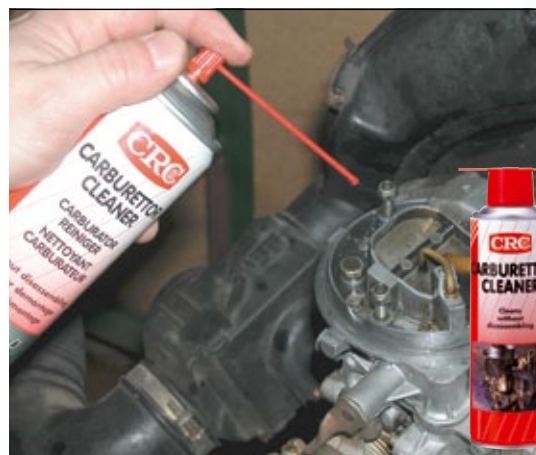

CRC CARBURETTOR CLEANER

Puhastab karburaatori ja kütusesüsteemid ilma demontaažita.

Lahustab sadestunud kummi-, vaigu- ja süsinikujäägid. Parandab käivitumist ning muudab mootori töö ühtlasemaks. Sobilik sõiduautode, kettsaagide, muruniidukite jne karburaatorite puhastamiseks.

Aerosool 300 ml

Ref. 30491

CRC MOTOR CLEAN

Eriti tugevatoimeline mootorite välispindade puhastusvahend.

Eemaldab kiirelt õli-, määrde-, tahma-, soola-, pigi- ja bituumenisadestised mootorite välispindadelt. Puhastatud mootor töötab ühtlasemalt ning efektiivsemalt. Kerge kasutada spetsiaalse pihusti tõttu – pihusta külmale või leigele (mitte kuumale) mootorile, lase mõned minutid mõjuda ning loputa maha veejoga.

Aerosool 500 ml

Ref. 30493