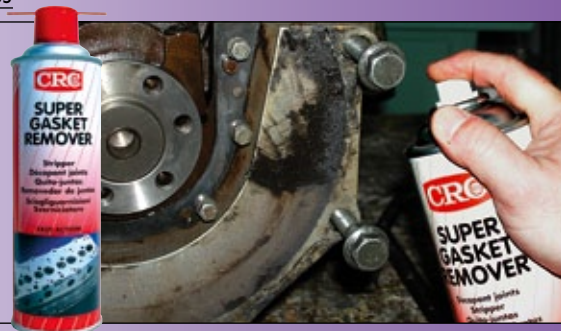

CRC LEAK FINDER

Vesipõhine gaasilekke avastaja.

Tuvastab gaasilekked surve all olevates torustikes ja süsteemides. Lekke asukohal moodustuvad nähtavad mullid. Vastab standarditele DIN 30657 ja DVGW reg. nr-le NG 5170 AS 0069 (Deutscher Verein des Gas und Wasserfaches).

Aerosool 500 ml

Ref. 10729

CRC ANTI SPATTER

Lahustipõhine pritsmete kaitse keevitamisel.

Vähendab keevituspritsmete nakkumist. Silikoonivaba ja süttimatu toode.

Aerosool 500 ml

Ref. 11049