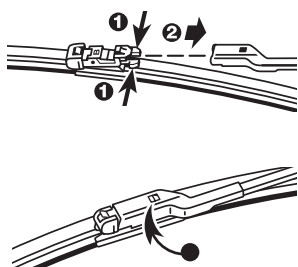

En Original Fit Beam Blades
De Original Fit Flachbalkenwischer
Es Escobillas limpiaparabrisas planas con adaptador original específico

Fr Balai d'essuie-glace plat - montage d'origine
It Spazzole Tergicristallo piatte con adattori originali
Ru Бескаркасные щетки Original Fit

Pl Wycieraczki płaskie z oryginalnym mocowaniem
Fi Rungottomat Original Fit -pyyhkijänsulat
Se Original Fit Beamblad