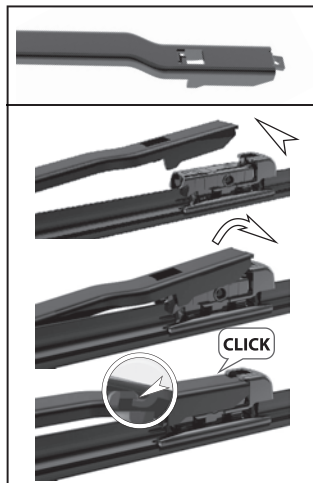

En Original Fit Beam Blade Kits

De Original Fit Flachbalkenwischer Kits

Es Juego de escobillas limpiaparabrisas planas con adaptador original específico

Fr Kit Balais d'essuie-glace plats

It Kit Spazzole Tergicristallo piatte con adattori originali

Ru Парные комплекты бескаркасных щеток Original Fit

Pl Zestaw wycieraczek płaskich z oryginalnym mocowaniem

Fi Rungottomat Original Fit -paripakkaukset

Se Original Fit Beamlblad Kit

C CR1203