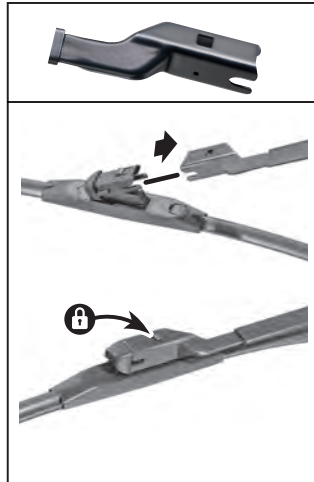

En Original Fit Beam Blade Kits

De Original Fit Flachbalkenwischer Kits

Es Juego de escobillas limpiaparabrisas planas con adaptador original específico

Fr Kit Balais d'essuie-glace plats

It Kit Spazzole Tergicristallo piatte con adattori originali

Ru Парные комплекты бескаркасных щеток Original Fit

Pl Zestaw wycieraczek płaskich z oryginalnym mocowaniem

Fi Rungottomat Original Fit -paripakkaukset

Se Original Fit Beamblad Kit

J M4

K K

L 9x3, 9x4

M CR3007

T T1

V CL