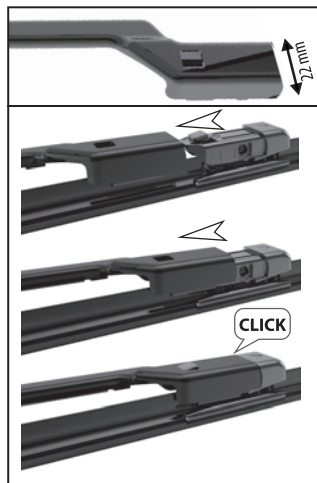

En Original Fit Beam Blade Kits

De Original Fit Flachbalkenwischer Kits

Es Juego de escobillas limpiaparabrisas planas con adaptador original específico

Fr Kit Balais d'essuie-glace plats

It Kit Spazzole Tergicristallo piatte con adattori originali

Ru Парные комплекты бескаркасных щеток Original Fit

Pl Zestaw wycieraczek płaskich z oryginalnym mocowaniem

Fi Rungottomat Original Fit -paripakkaukset

Se Original Fit Beamlblad Kit

A CR1206