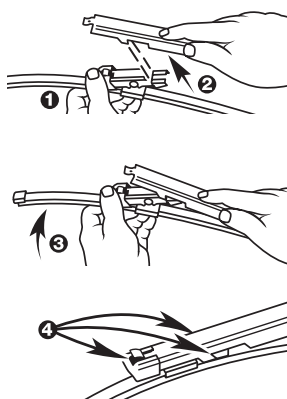

EX255, EX307, EX358