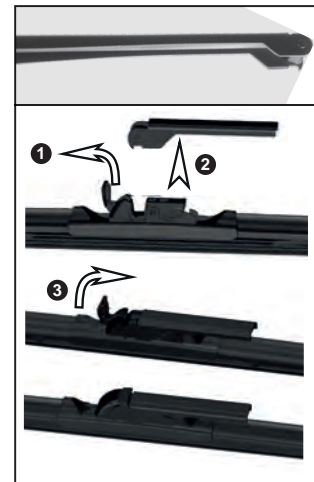

En Original Fit Beam Blade Kits

De Original Fit Flachbalkenwischer Kits

Es Juego de escobillas limpiaparabrisas planas con adaptador original específico

Fr Kit Balais d'essuie-glace plats

It Kit Spazzole Tergicristallo piatte con adattori originali

Ru Парные комплекты бескаркасных щеток Original Fit

Pl Zestaw wycieraczek płaskich z oryginalnym mocowaniem

Fi Rungottomat Original Fit -paripakkaukset

Se Original Fit Beamblad Kit

J M4

K K

L 9x3, 9x4

M CR3007

T T1

V CL