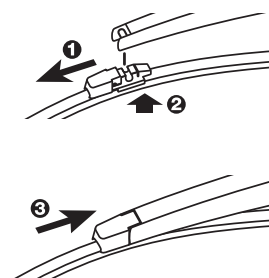

**Pl** Dedykowana wycieraczka tylnej szyby  
**Fi** Speciality Fit -pyyhkijänsulat takalasiin  
**Se** Original Fit Bakruteblad

**EX309**

**EX253, EX304, EX333, EX400**

**EX253, EX304, EX333, EX400**

**EX250, EX284, EX334, EX356, EX405**