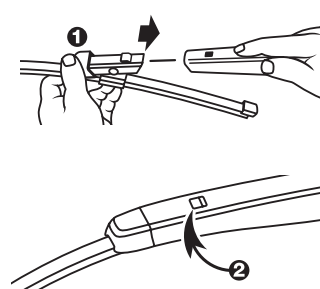

**Pl** Dedykowana wycieraczka tylnej szyby  
**Fi** Speciality Fit -pyyhkijänsulat takalasiin  
**Se** Original Fit Bakruteblad

**EX309**

**EX253, EX304, EX333, EX400**

**EX253, EX304, EX333, EX400**

**EX250, EX284, EX334, EX356, EX405**