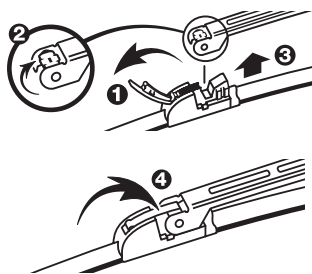

En Original Fit Beam Blades
De Original Fit Flachbalkenwischer
Es Escobillas limpiaparabrisas planas con adaptador original específico

Fr Balai d'essuie-glace plat - montage d'origine
It Spazzole Tergicristallo piatte con adattori originali
Ru Бескаркасные щетки Original Fit

Pl Wycieraczki płaskie z oryginalnym mocowaniem
Fi Rungottomat Original Fit -pyyhkijänsulat
Se Original Fit Beamblad