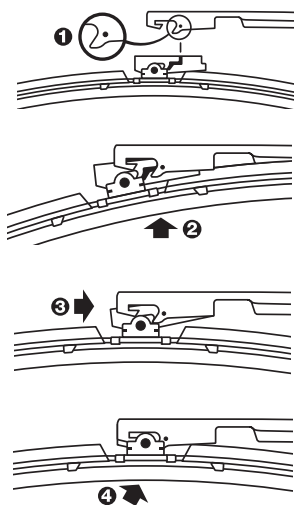

En Original Fit Beam Blades
De Original Fit Flachbalkenwischer
Es Escobillas limpiaparabrisas planas con adaptador original específico

Fr Balai d'essuie-glace plat - montage d'origine
It Spazzole Tergicristallo piatte con adattori originali
Ru Бескаркасные щетки Original Fit

Pl Wycieraczki płaskie z oryginalnym mocowaniem
Fi Rungottomat Original Fit -pyyhkijänsulat
Se Original Fit Beamblad