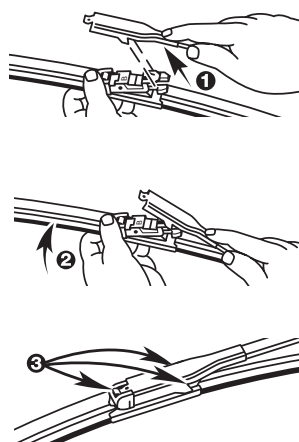

En Original Fit Beam Blades
De Original Fit Flachbalkenwischer
Es Escobillas limpiaparabrisas planas con adaptador original específico

Fr Balai d'essuie-glace plat - montage d'origine
It Spazzole Tergicristallo piatte con adattori originali
Ru Бескаркасные щетки Original Fit

Pl Wycieraczki płaskie z oryginalnym mocowaniem
Fi Rungottomat Original Fit -pyyhkijänsulat
Se Original Fit Beamblad