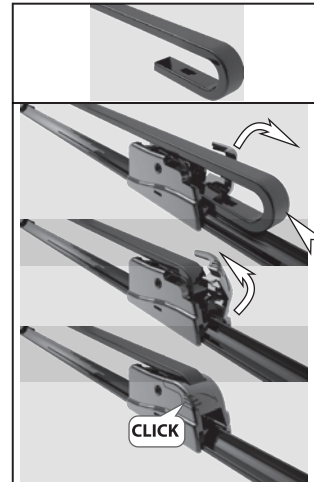

**Se** Original Fit Beamblad Kit

**J** M4

**K** K

**L** 9x3, 9x4

**M** CR3007

**T** T1

**V** CL

**En** Original Fit Beam Blades  
**De** Original Fit Flachbalkenwischer  
**Es** Escobillas limpiaparabrisas planas con adaptador original específico