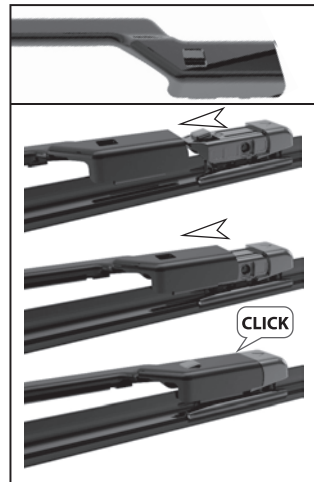

**Se** Original Fit Beamblad Kit

**J** M4

**K** K

**L** 9x3, 9x4

**M** CR3007

**T** T1

**V** CL

**En** Original Fit Beam Blades  
**De** Original Fit Flachbalkenwischer  
**Es** Escobillas limpiaparabrisas planas con adaptador original específico