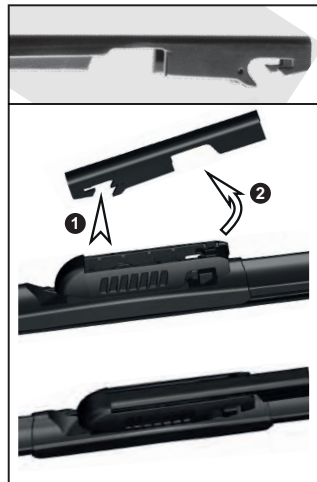

En Original Fit Beam Blade Kits

De Original Fit Flachbalkenwischer Kits

Es Juego de escobillas limpiaparabrisas planas con adaptador original específico

Fr Kit Balais d'essuie-glace plats

It Kit Spazzole Tergicristallo piatte con adattori originali

Ru Парные комплекты бескаркасных щеток Original Fit

Pl Zestaw wycieraczek płaskich z oryginalnym mocowaniem

Fi Rungottomat Original Fit -paripakkaukset

Se Original Fit Beamblad Kit

J M4