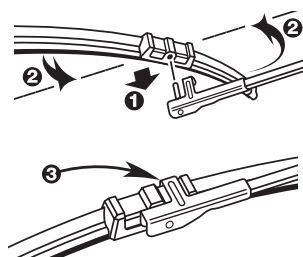

En Original Fit Beam Blades
De Original Fit Flachbalkenwischer
Es Escobillas limpiaparabrisas planas con adaptador original específico

Fr Balai d'essuie-glace plat - montage d'origine
It Spazzole Tergicristallo piatte con adattori originali
Ru Бескаркасные щетки Original Fit

Pl Wycieraczki płaskie z oryginalnym mocowaniem
Fi Rungottomat Original Fit -pyyhkijänsulat
Se Original Fit Beamblad