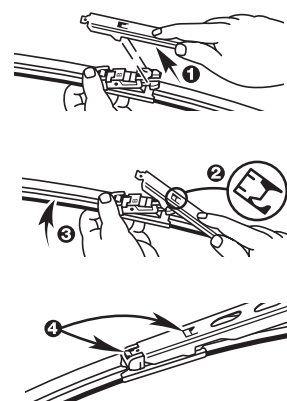

En Original Fit Beam Blades
De Original Fit Flachbalkenwischer
Es Escobillas limpiaparabrisas planas con adaptador original específico

Fr Balai d'essuie-glace plat - montage d'origine
It Spazzole Tergicristallo piatte con adattori originali
Ru Бескаркасные щетки Original Fit

Pl Wycieraczki płaskie z oryginalnym mocowaniem
Fi Rungottomat Original Fit -pyyhkijänsulat
Se Original Fit Beamblad