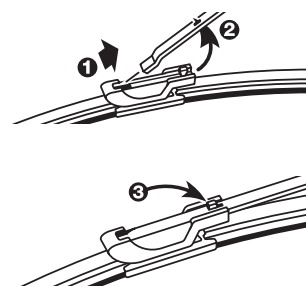

En Original Fit Beam Blades
De Original Fit Flachbalkenwischer
Es Escobillas limpiaparabrisas planas con adaptador original específico

Fr Balai d'essuie-glace plat - montage d'origine
It Spazzole Tergicristallo piatte con adattori originali
Ru Бескаркасные щетки Original Fit

Pl Wycieraczki płaskie z oryginalnym mocowaniem
Fi Rungottomat Original Fit -pyyhkijänsulat
Se Original Fit Beamblad