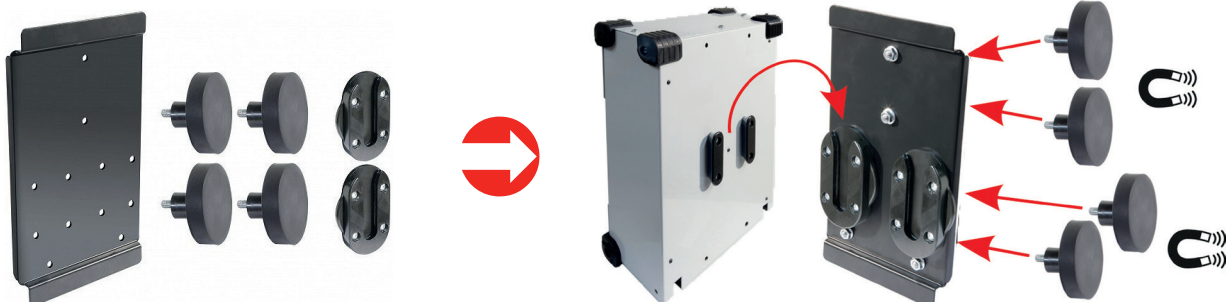

## MAGNETFIX 50

Paigaldusraam GYSFLASH laadijatele

GYS029637